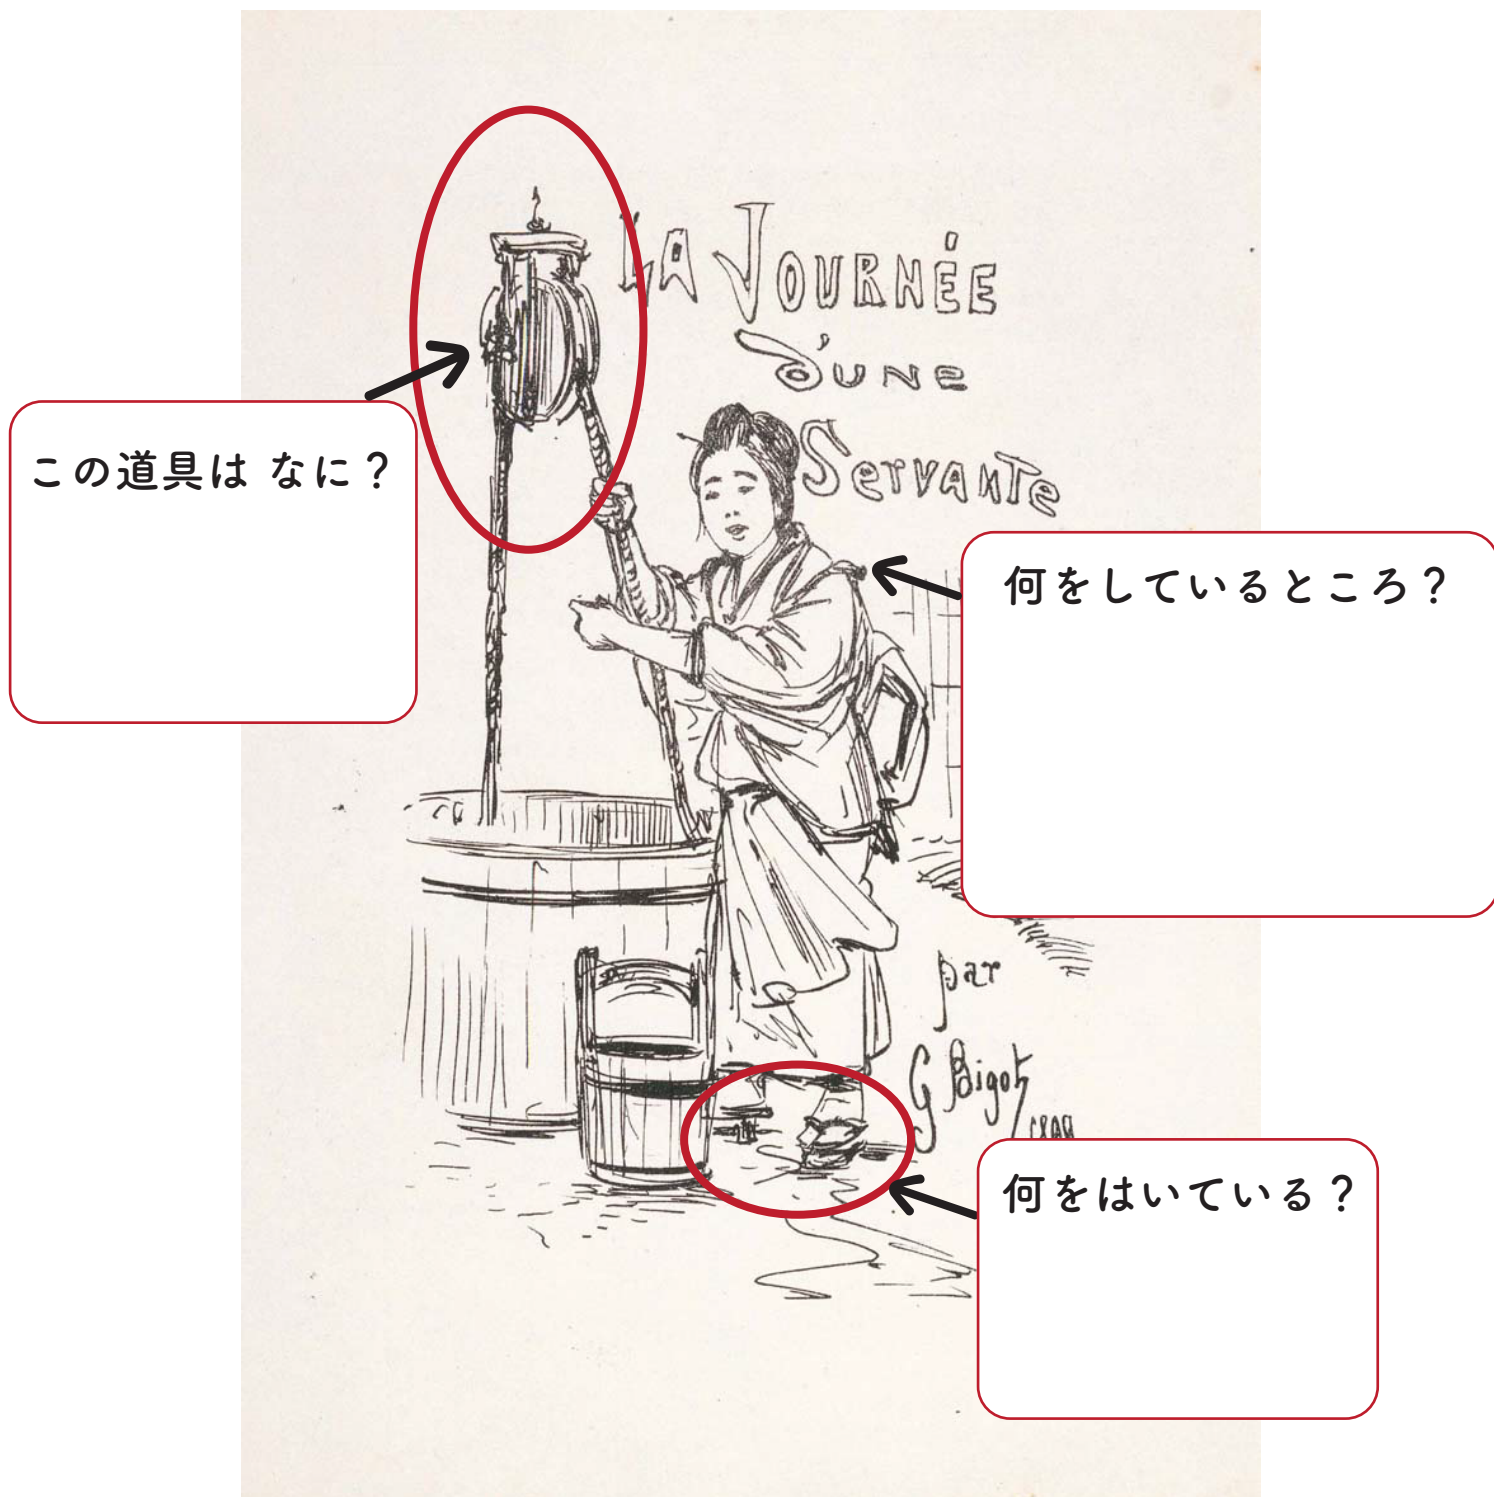

ビゴ―からのクイズミッション

1

ミュージアムにはフランス人の画家 ビゴ―の作品が約 500 点あります。
ビゴ―は日本で 18 年間暮らし 日本人の生活の様子をたくさん えがきました。
そんなビゴ―から クイズミッションが とどいたよ。
ビゴ―の絵の中にある むかしの道具を 展示室でみつけてね !!

ビゴーからのクイズミッション

2

この道具はなに？

何をしているところ？

ビゴ-からのクイズミッション