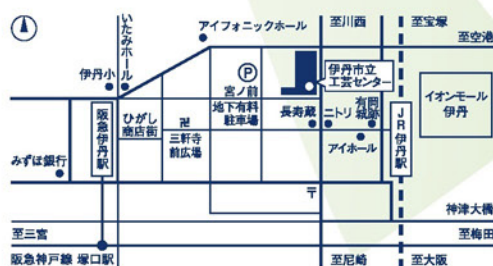

計83名 50音順

ITAMI

[events_01]

「ギャラリートーク」

3月5日[土] 14:00 - 無料

[events_02]

「音楽ライブ 演奏: circe」

3月6日[日] 14:00 - 無料

伊丹市立工芸センター

〒664-0895 兵庫県伊丹市宮ノ前2-5-28

TEL:072-772-5557 / FAX:072-772-5558

http://mac-itami.com

阪急 | 伊丹線伊丹駅下車 北東へ徒歩約9分

J R | 宝塚線伊丹駅下車 北西へ徒歩約6分

※駐車場はございませんので、

宮ノ前地下駐車場[有料]をご利用ください。