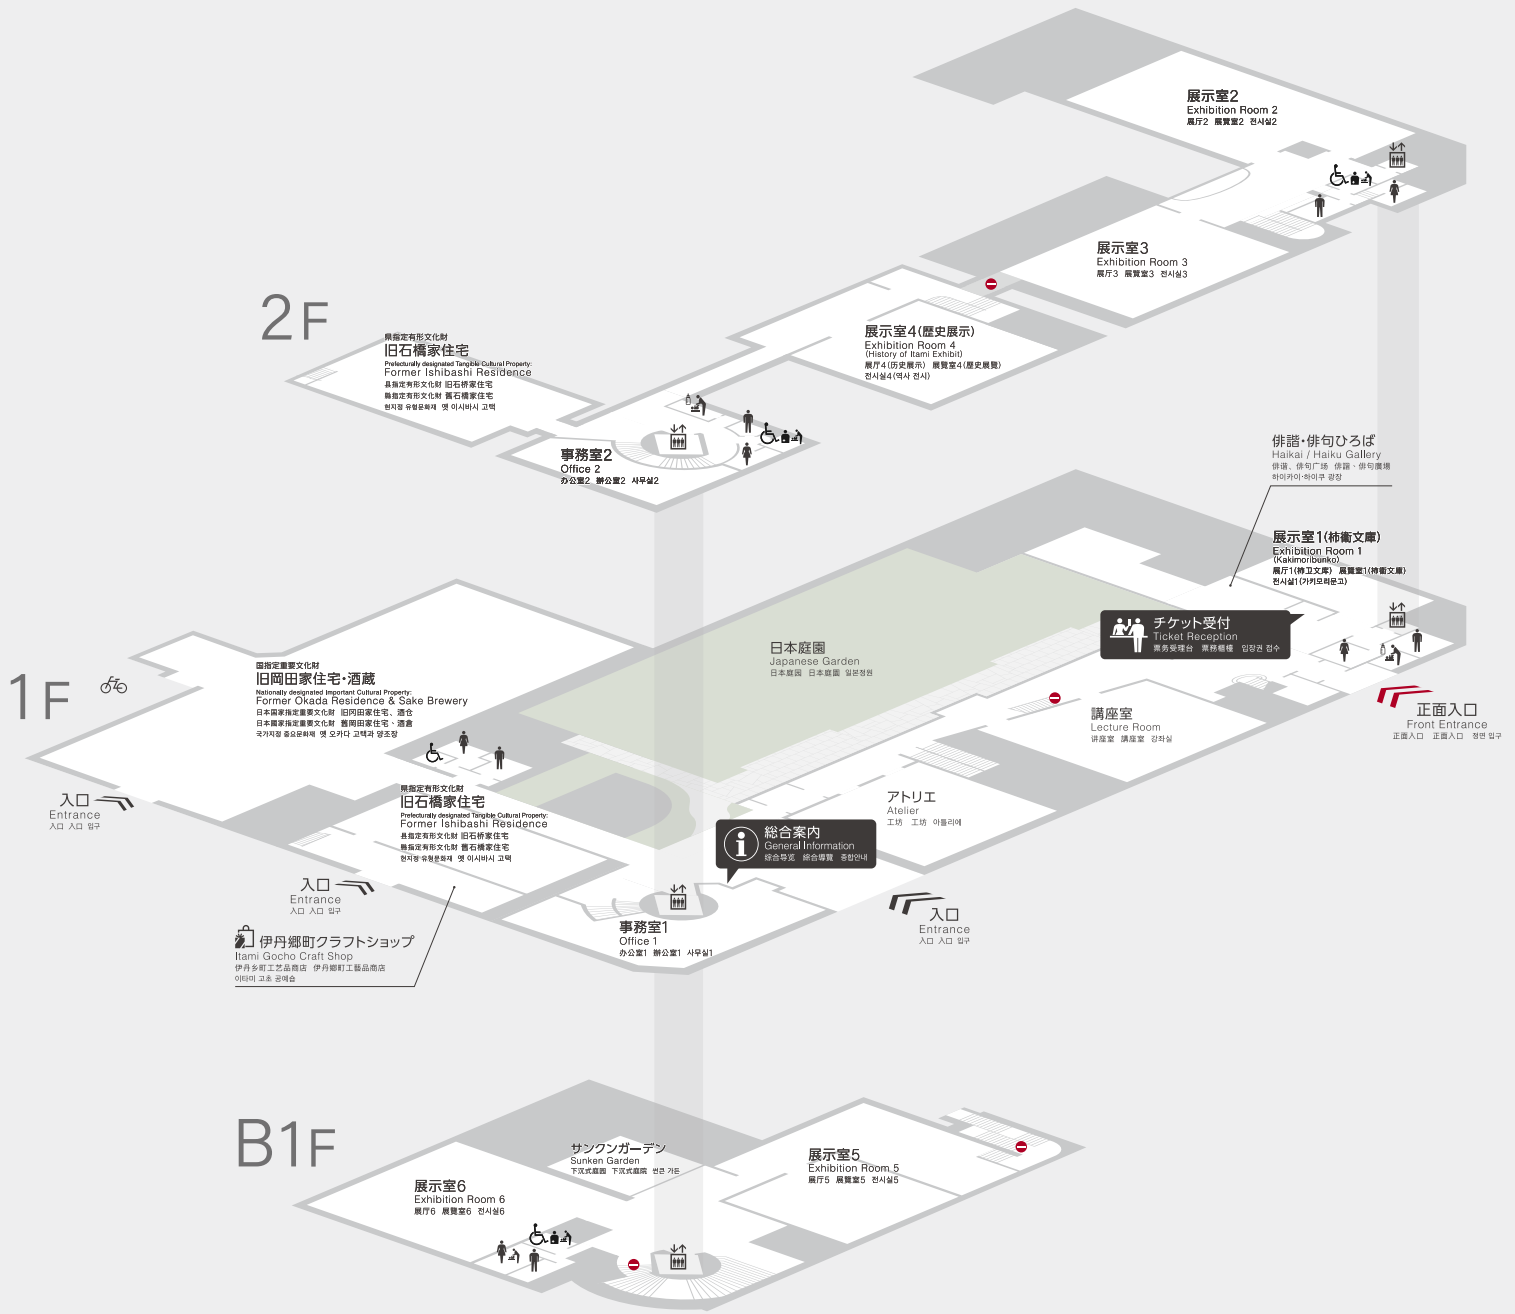

I'M 市立伊丹ミュージアム

Itami City Museum of Art, History and Culture

2F 展示室2
Exhibition Room 2
展厅2 展览室2 전시실2

1F 展示室1(柿文书庫)
Exhibition Room 1
(Kakimotobunko)
展厅1(柿文书庫) 展览室1(柿文书庫)
전시실1(가키모리문고)

俳諧・俳句ひろば
Haikai / Haiku Gallery
俳諧、俳句广场 俳諧、俳句廣場
하이라이·하이쿠 갤러리

チケット受付
Ticket Reception
票务受理台 票务總櫃 입장권 접수

正面入口
Front Entrance
正廳入口 正廳入口 正面 입구

日本庭園
Japanese Garden
日本庭園 日本庭園 일본정원

2F 展示室3
Exhibition Room 3
展厅3 展览室3 전시실3

1F 講座室
Lecture Room
講座室 講座室 강좌실

2F 展示室4(歴史展示)
Exhibition Room 4
(History of Bizen Exhibit)
展厅4(歴史展示) 展览室4(歴史展示)
전시실4(역사 전시)

1F アトリエ
Atelier
工場 工場 아틀리에

B1F 展示室5
Exhibition Room 5
展厅5 展览室5 전시실5

入口
Entrance
入口 입구

国指定重要文化財
旧岡田家住宅・酒蔵
Nationally Designated Important Cultural Property
Former Okada Residence & Sake Brewery
日本国家指定重要文化財 旧岡田家住宅、酒倉
日本国家指定重要文化財 舊岡田家住宅、酒倉
국가지정 중요문화재 옛 오카다 고택과 양조장

2F 事務室2
Office 2
办公室2 辦公室2 사무실2

1F 事務室1
Office 1
办公室1 辦公室1 사무실1

B1F 展示室6
Exhibition Room 6
展厅6 展览室6 전시실6

駐輪場入口
Parking Area Entrance
自行车停放区入口 自行車停放區入口
주륜장 입구

入口
Entrance
入口 입구

入口
Entrance
入口 입구