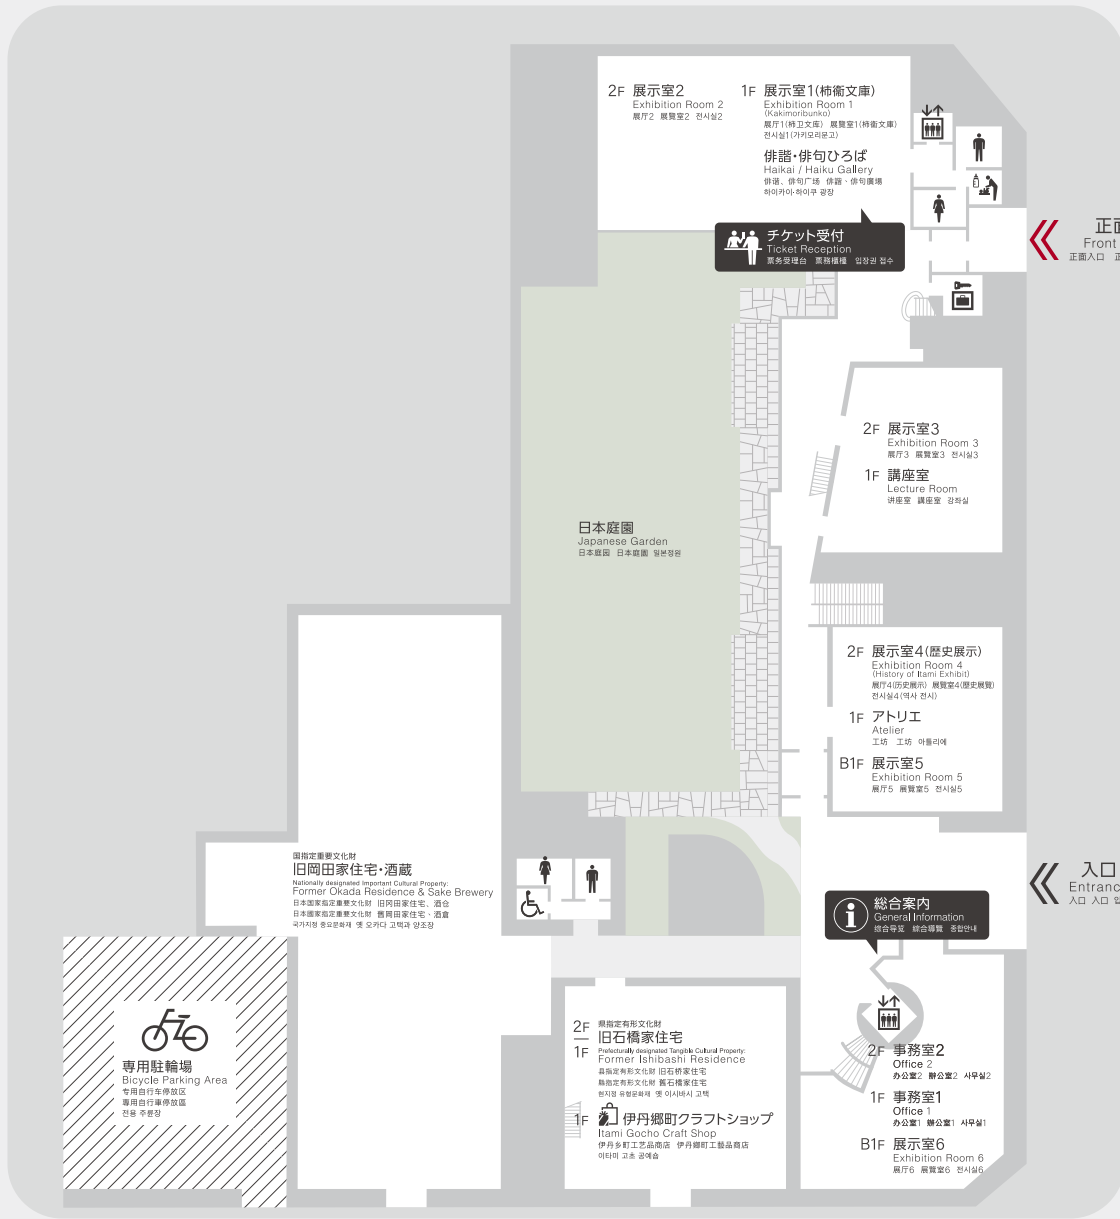

2F 展示室2
Exhibition Room 2
展厅2 展览室2 전시실2

1F 展示室1(柿文书庫)
Exhibition Room 1
(Kakimotobunko)
展厅1(柿文书庫) 展览室1(柿文书庫)
전시실1(가키모리문고)

俳諧・俳句ひろば
Haikai / Haiku Gallery
俳諧、俳句广场 俳諧、俳句廣場
하이라이·하이쿠 갤러리

チケット受付
Ticket Reception
票务受理台 票务總櫃 입장권 접수

正面入口
Front Entrance
正廳入口 正廳入口 正面 입구

日本庭園
Japanese Garden
日本庭園 日本庭園 일본정원

2F 展示室3
Exhibition Room 3
展厅3 展览室3 전시실3

1F 講座室
Lecture Room
講座室 講座室 강좌실

1F アトリエ
Atelier
工場 工場 아틀리에

B1F 展示室5
Exhibition Room 5
展厅5 展览室5 전시실5

入口
Entrance
入口 입구

国指定重要文化財
旧岡田家住宅・酒蔵
Nationally Designated Important Cultural Property
Former Okada Residence & Sake Brewery
日本国家指定重要文化財 旧岡田家住宅、酒倉
日本国家指定重要文化財 舊岡田家住宅、酒倉
국가지정 중요문화재 옛 오카다 고택과 양조장

専用駐輪場
Bicycle Parking Area
专用自行车停放区
專用自行車停放區
전용 주륜장

2F 旧石橋家住宅
Former Ishibashi Residence
国指定有形文化財 旧石橋家住宅
국립중앙박물관 옛 이시바시 고택

1F 伊丹郷町クラフトショップ
Itami Gocho Craft Shop
伊丹郷町工芸品商店 伊丹郷町工芸品商店
이타미 고풍 공예점

総合案内
General Information
综合案内 综合案内 총안내

2F 事務室2
Office 2
办公室2 辦公室2 사무실2

1F 事務室1
Office 1
办公室1 辦公室1 사무실1

B1F 展示室6
Exhibition Room 6
展厅6 展览室6 전시실6

駐輪場入口
Parking Area Entrance
自行车停放区入口 自行車停放區入口
주륜장 입구

入口
Entrance
入口 입구

入口
Entrance
入口 입구